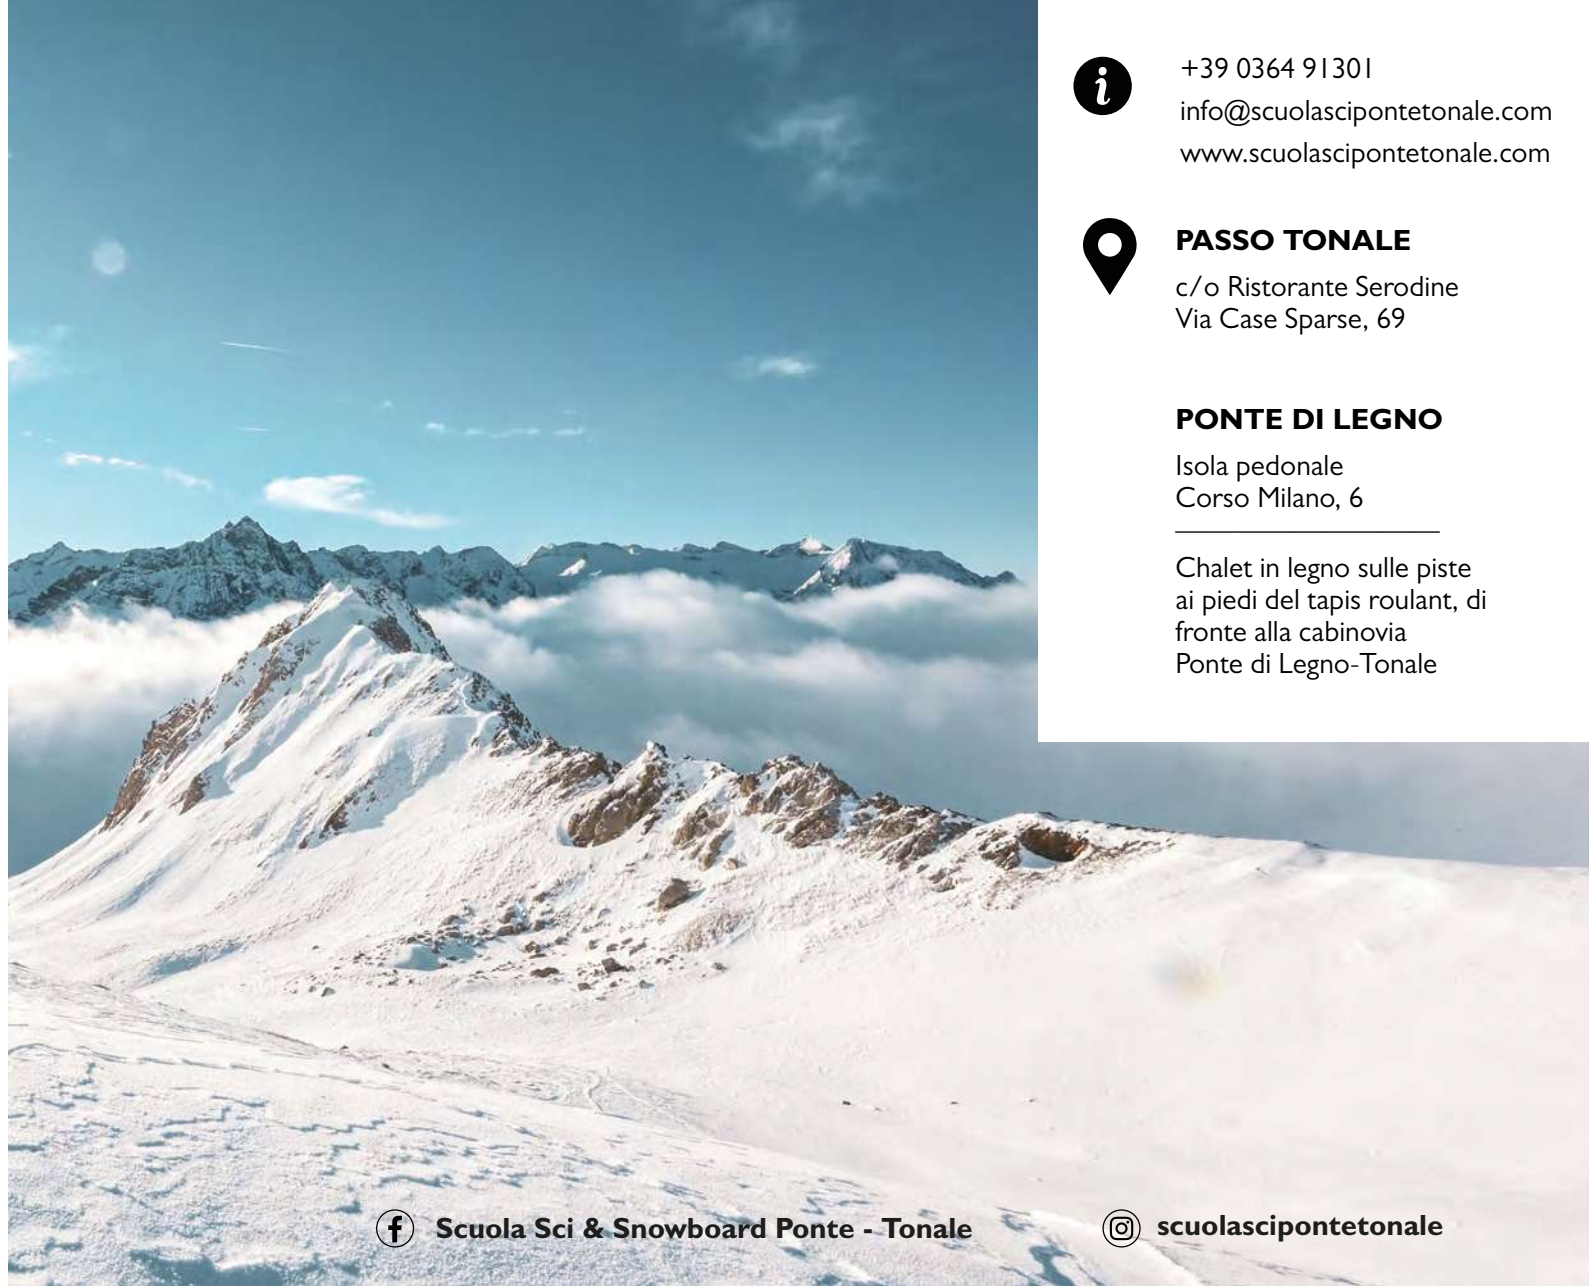

I NOSTRI SERVIZI

Il nostro team è a disposizione per:

- **LEZIONI PRIVATE**

Sci, snowboard, freeride, freestyle, telemark, sci di fondo

- **CORSI COLLETTIVI**

Settimanali, nei weekend e durante le festività

- **CORSI AGONISTICI E ORGANIZZAZIONE GARE**

- **CORSI PER GRUPPI ORGANIZZATI E SCOLASTICI**

- **INSEGNAMENTO PER PERSONE CON DISABILITÀ**

Si formulano **preventivi su richiesta** per famiglie o gruppi organizzati che desiderano pianificare un **programma giornaliero o settimanale personalizzato** non incluso nel prezzo.

+39 0364 91301

info@scuolascipontetonale.com

www.scuolascipontetonale.com

PASSO TONALE

c/o Ristorante Serodine

Via Case Sparse, 69

PONTE DI LEGNO

Isola pedonale

Corso Milano, 6

Chalet in legno sulle piste
ai piedi del tapis roulant, di
fronte alla cabinovia
Ponte di Legno-Tonale

Per informazioni, prenotazioni e visita il nostro sito web

www.scuolascipontetonale.com

Scuola Sci & Snowboard Ponte - Tonale

scuolascipontetonale