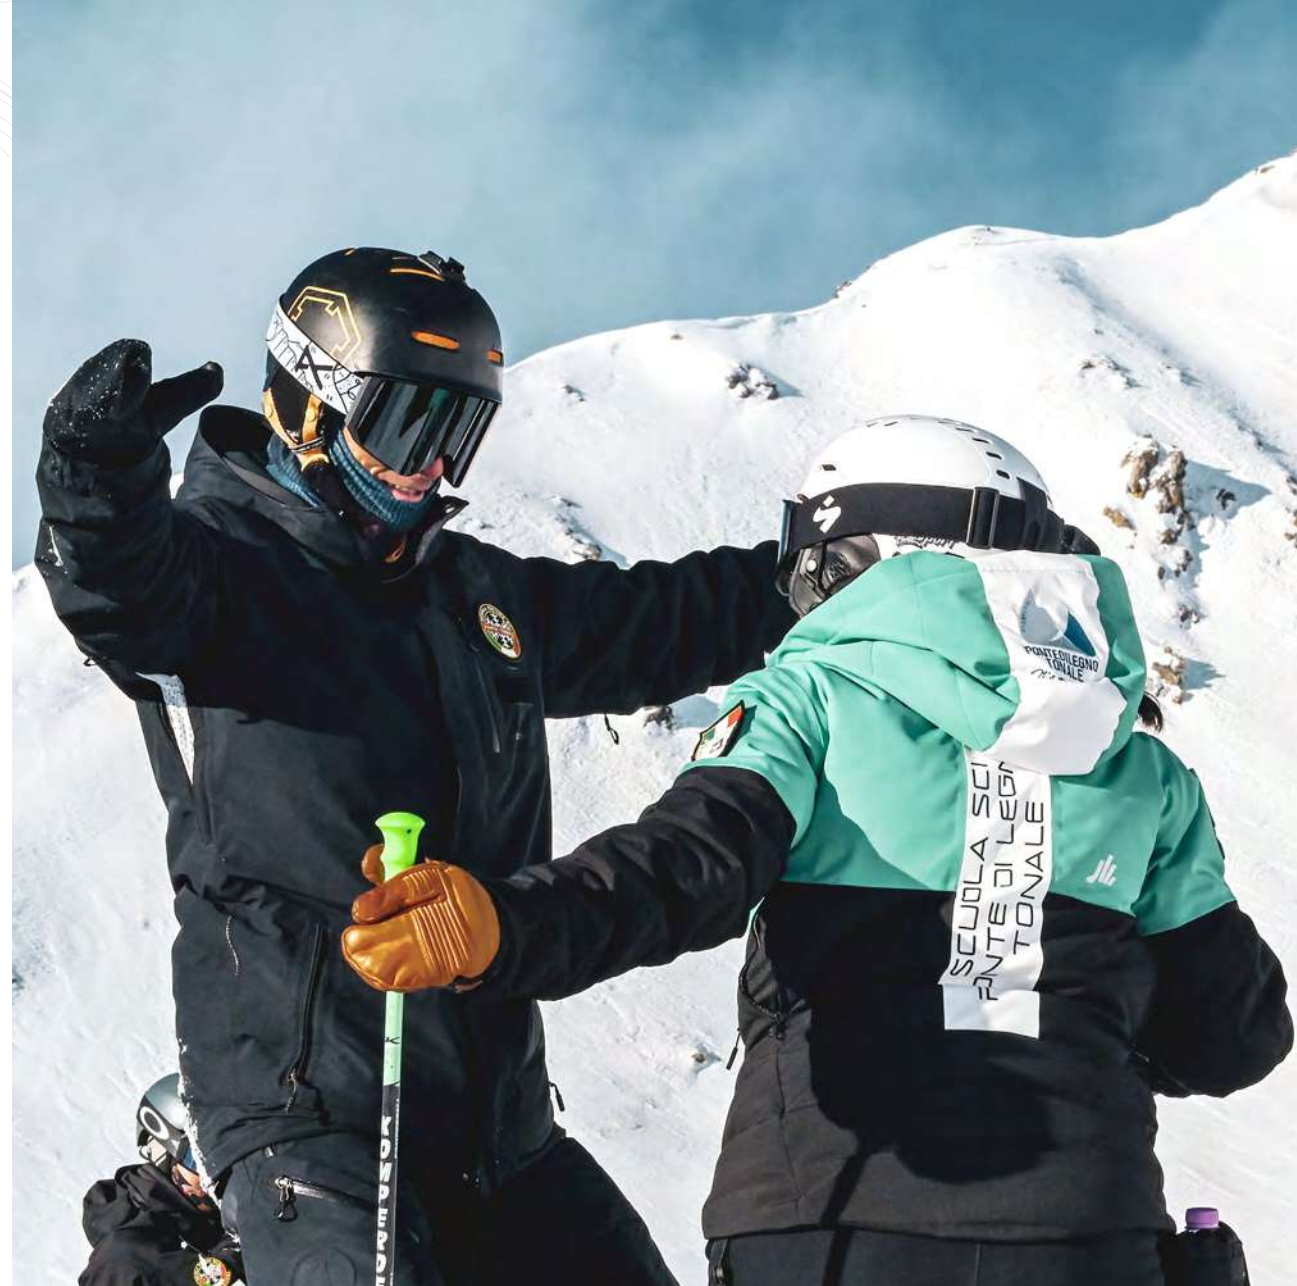

INFORMAZIONI UTILI

Condizioni generali:

- . L'ora sportiva è di 55 minuti.
- . Il pagamento di tutte le prestazioni viene effettuato anticipatamente;
- . Le lezioni non sono rimborsabili, eventuali ritardi o assenze non vengono recuperati.
- . I prezzi delle lezioni non comprendono l'assicurazione infortuni pertanto si consiglia di effettuare l'integrazione della stessa durante l'acquisto dello skipass.
- . Le lezioni e i corsi si svolgono regolarmente con qualsiasi condizione atmosferica;
- . L'uso del casco è obbligatorio per i minori di 18 anni.
- . Skipass e attrezzatura non sono compresi e vanno procurati prima dell'inizio delle lezioni.

Avvisi per la clientela:

- . Le scuole di sci NON rientrano nella categoria delle "associazioni sportive dilettantistiche" indicate dall'art. 90, commi 17 e seguenti della legge 289/2002.
- . Le lezioni impartite ai ragazzi fra i 5 e 18 anni non danno diritto alla detrazione di cui all'art. 15 comma 1, lettera i quinquies d.p.r. n. 917/86.
- . Ai sensi del Reg. UE 679/2016 relativo alla Protezione dei Dati delle Persone Fisiche Vi informiamo che i Vs dati vengono trattati da "Scuola Sci Ponte di Legno Tonale", Titolare del Trattamento, secondo le modalità previste dalla normativa europea e esclusivamente da personale Autorizzato e adeguatamente formato.